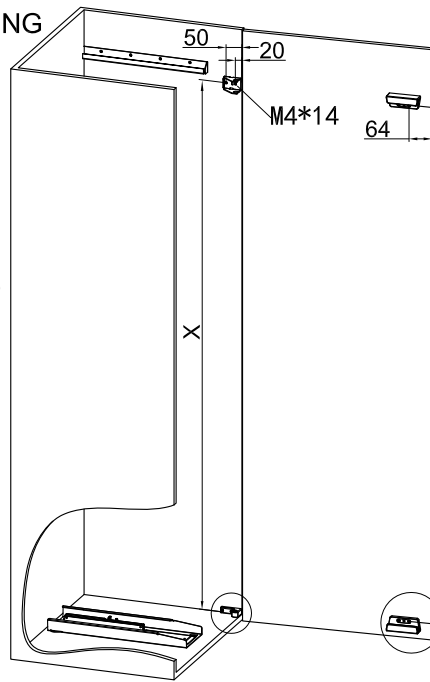

6X  M4*20	8X  M4*16	1X 	2X  M4*14
---	--	---	--

1

1X

1X

8X

M4*16

4 TIERS	
d	e
1156	1180
5 TIERS	
d	e
1456	1480
6 TIERS	
d	e
1756	1780

cabinet width	a
450mm	167.5
600mm	242.5

cabinet width	b
450mm	MIN 414
600mm	MIN 564

2

RIGHT OPENING

LEFT OPENING

4 TIERS	
X	Y
1106	1064
5 TIERS	
X	Y
1406	1364
6 TIERS	
X	Y
1706	1664

**3**

1X

1X