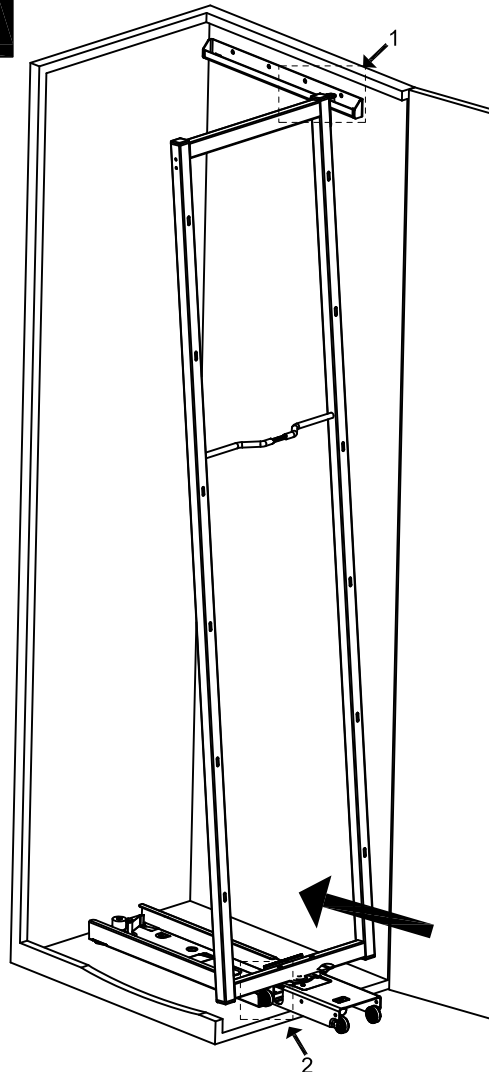

cabinet width	b
450mm	MIN 414
600mm	MIN 564

2

RIGHT OPENING

LEFT OPENING

4 TIERS	
X	Y
1106	1064
5 TIERS	
X	Y
1406	1364
6 TIERS	
X	Y
1706	1664

**3**

1X

1X

2X

**4****4.1****5.1**

5

The small basket frame rotate 180° as shown left install/right install

1X

2X

6

2X