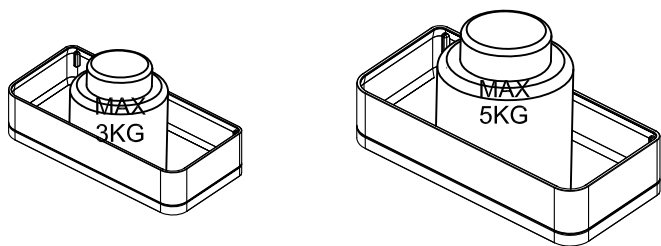

4/5/6 tiers Pantry Roll out

Assembly installation:
450mm/600mm Tandem swivel pull-out

+  = MAX

4 TIERS	32Kg
5 TIERS	40Kg
6 TIERS	48Kg

1X 	1X 
1X 	1X 
2X 	1X 
1X 	2X 
2X 	2X 
2X 	2X 
1X 	1X 

	4tiers-8X 5tiers-10X 6tiers-12X
---	---------------------------------------

6X  M4*20	8X  M4*16	1X 	2X  M4*14
---	--	---	--

1

1X

1X

8X

M4*16

4 TIERS	
d	e
1156	1180
5 TIERS	
d	e
1456	1480
6 TIERS	
d	e
1756	1780

cabinet width	a
450mm	167.5
600mm	242.5

cabinet width	b
450mm	MIN 414
600mm	MIN 564

2

RIGHT OPENING

LEFT OPENING

4 TIERS	
X	Y
1106	1064
5 TIERS	
X	Y
1406	1364
6 TIERS	
X	Y
1706	1664

**3**

1X

1X