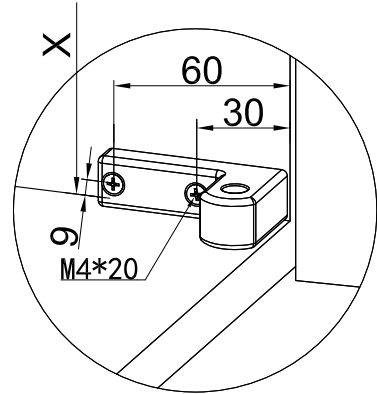

6X  M4*20	8X  M4*16	1X 	2X  M4*14
---	--	---	--

1

1X

1X

8X

M4*16

4 TIERS	
d	e
1156	1180
5 TIERS	
d	e
1456	1480
6 TIERS	
d	e
1756	1780

cabinet width	a
450mm	167.5
600mm	242.5

cabinet width	b
450mm	MIN 414
600mm	MIN 564

2

RIGHT OPENING

LEFT OPENING

4 TIERS	
X	Y
1106	1064
5 TIERS	
X	Y
1406	1364
6 TIERS	
X	Y
1706	1664

**3**

1X

1X