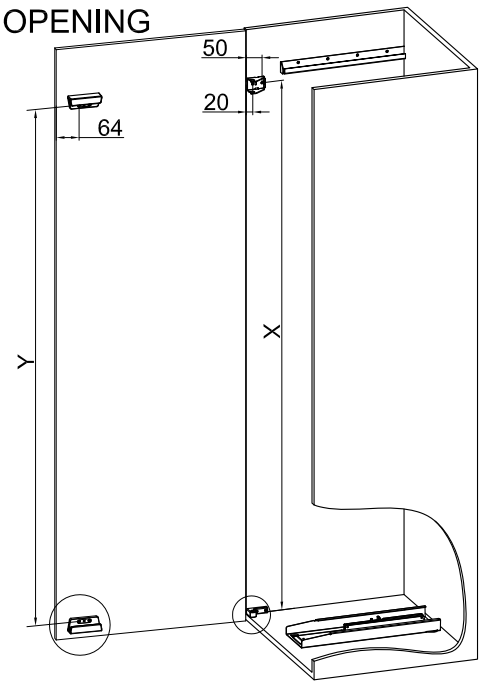

6X  M4*20	8X  M4*16	1X 	2X  M4*14
---	--	---	--

1

1X

1X

8X

M4*16

4 TIERS	
d	e
1156	1180
5 TIERS	
d	e
1456	1480
6 TIERS	
d	e
1756	1780

cabinet width	a
450mm	167.5
600mm	242.5

cabinet width	b
450mm	MIN 414
600mm	MIN 564

2

RIGHT OPENING

LEFT OPENING

4 TIERS	
X	Y
1106	1064
5 TIERS	
X	Y
1406	1364
6 TIERS	
X	Y
1706	1664

**3**

1X

1X

2X

**4****4.1****5.1**

5

The small basket frame rotate 180° as shown left install/right install

1X

2X

6

2X