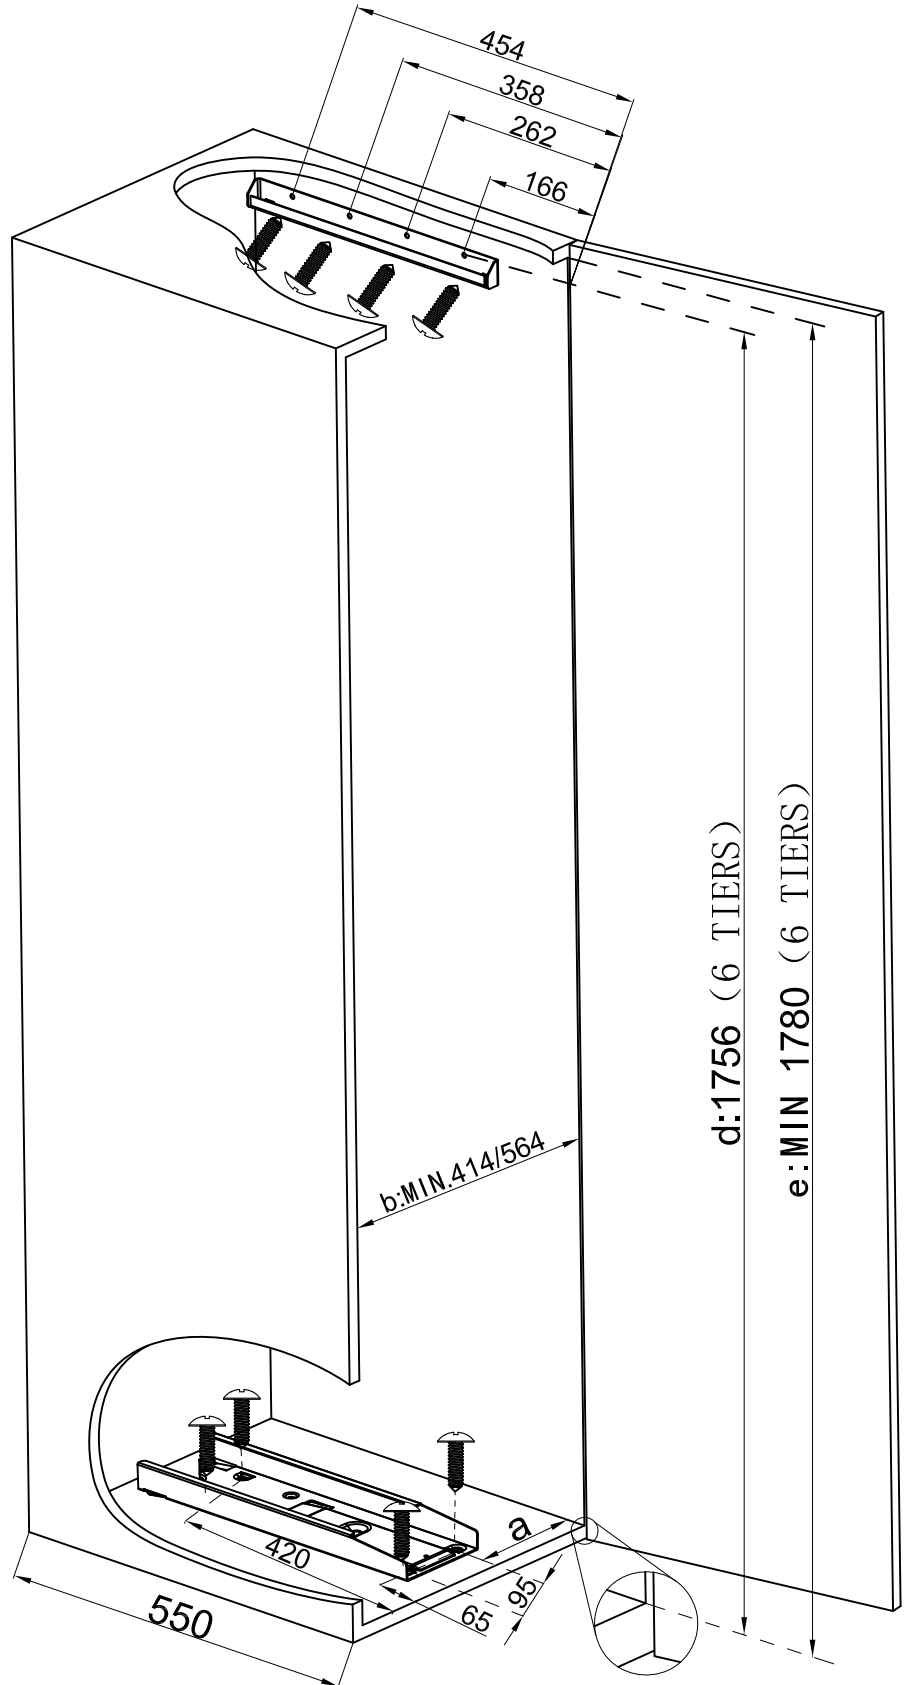

4/5/6 tiers Pantry Roll out

Assembly installation:
450mm/600mm Tandem swivel pull-out

+  = MAX

4 TIERS	32Kg
5 TIERS	40Kg
6 TIERS	48Kg

1X 	1X 
1X 	1X 
2X 	1X 
1X 	2X 
2X 	2X 
2X 	2X 
1X 	1X 

	4tiers-8X 5tiers-10X 6tiers-12X
---	---------------------------------------

6X  M4*20	8X  M4*16	1X 	2X  M4*14
---	--	---	--

1

1X

1X

8X

M4*16

4 TIERS	
d	e
1156	1180
5 TIERS	
d	e
1456	1480
6 TIERS	
d	e
1756	1780

cabinet width	a
450mm	167.5
600mm	242.5

cabinet width	b
450mm	MIN 414
600mm	MIN 564

2

RIGHT OPENING

LEFT OPENING

4 TIERS	
X	Y
1106	1064
5 TIERS	
X	Y
1406	1364
6 TIERS	
X	Y
1706	1664

**3**

1X

1X

6.1

6.2

6.3

7

right mounted

(For left mounted door mirror image)

7.1

7.2