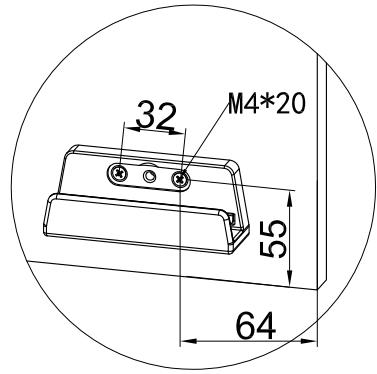

6X  M4*20	8X  M4*16	1X 	2X  M4*14
---	--	---	--

1

1X

1X

8X

M4*16

4 TIERS	
d	e
1156	1180
5 TIERS	
d	e
1456	1480
6 TIERS	
d	e
1756	1780

cabinet width	a
450mm	167.5
600mm	242.5

cabinet width	b
450mm	MIN 414
600mm	MIN 564

2

RIGHT OPENING

LEFT OPENING

4 TIERS	
X	Y
1106	1064
5 TIERS	
X	Y
1406	1364
6 TIERS	
X	Y
1706	1664

**3**

1X

1X