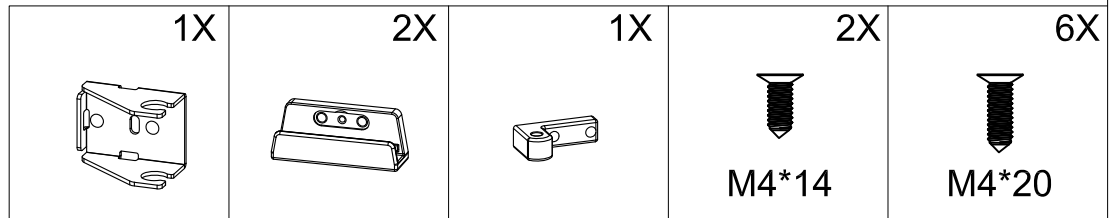

cabinet width	b
450mm	MIN 414
600mm	MIN 564

2

RIGHT OPENING

LEFT OPENING

4 TIERS	
X	Y
1106	1064
5 TIERS	
X	Y
1406	1364
6 TIERS	
X	Y
1706	1664

**3**

1X

1X

2X

**4****4.1****5.1**

5

The small basket frame rotate 180° as shown left install/right install

1X

2X

6

2X