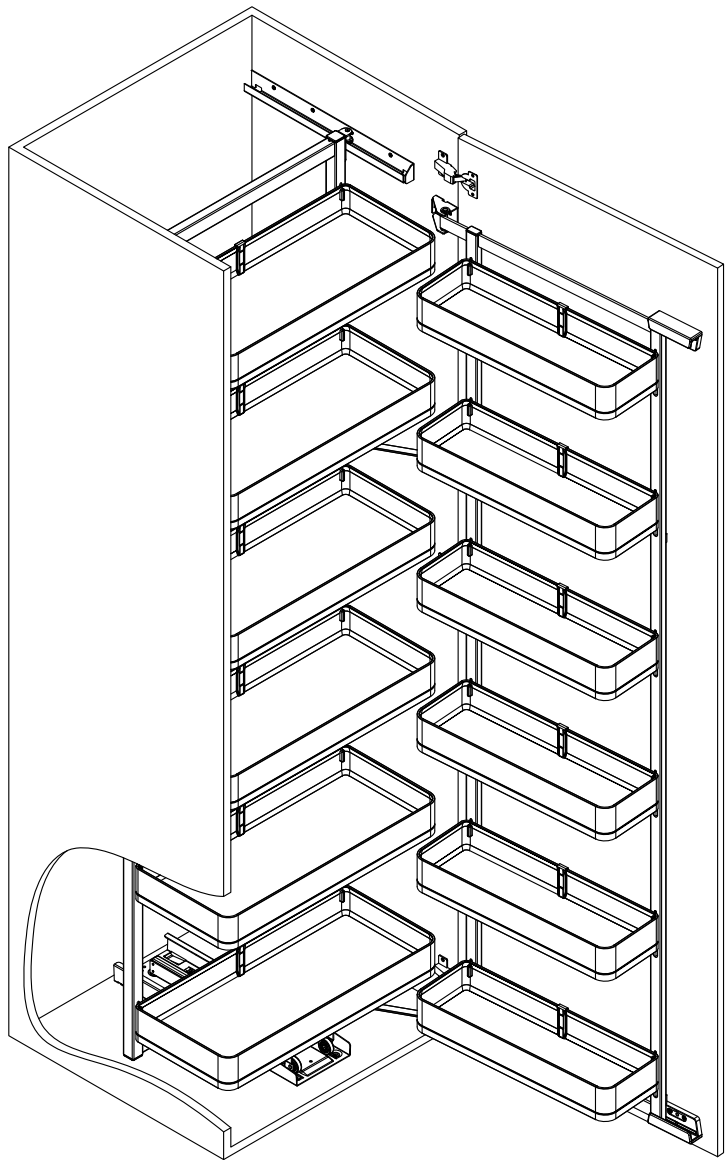

4/5/6 tiers Pantry Roll out

Assembly installation:
450mm/600mm Tandem swivel pull-out

+  = MAX

4 TIERS	32Kg
5 TIERS	40Kg
6 TIERS	48Kg

1X 	1X 
1X 	1X 
2X 	1X 
1X 	2X 
2X 	2X 
2X 	2X 
1X 	1X 

	4tiers-8X 5tiers-10X 6tiers-12X
---	---------------------------------------

6X  M4*20	8X  M4*16	1X 	2X  M4*14
---	--	---	--

1

1X

1X

8X

M4*16

4 TIERS	
d	e
1156	1180
5 TIERS	
d	e
1456	1480
6 TIERS	
d	e
1756	1780

cabinet width	a
450mm	167.5
600mm	242.5

cabinet width	b
450mm	MIN 414
600mm	MIN 564

2

RIGHT OPENING

LEFT OPENING

4 TIERS	
X	Y
1106	1064
5 TIERS	
X	Y
1406	1364
6 TIERS	
X	Y
1706	1664

**3**

1X

1X

2X

1X

8

4 TIERS

8X

5 TIERS

10X

6 TIERS